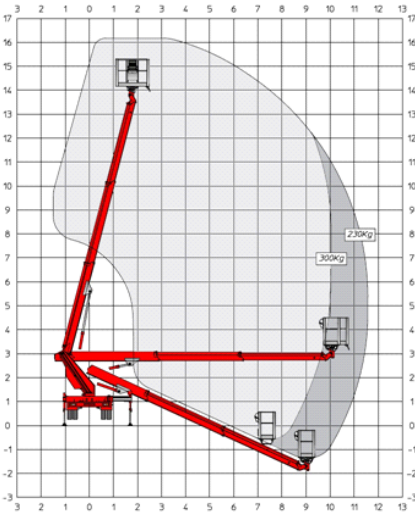

# LKW-Arbeitsbühne

Arbeitsdiagramm

## Arbeitsbereich

Arbeitshöhe	16,20 m
Plattformhöhe	14,20 m
seitliche Reichweite	11,50 m
Schwenkbereich	2 x 190°
Tragfähigkeit	300 kg
Plattformgröße (L x B)	1,40 x 0,70 m
Plattfordrehbereich	2 x 90°

## Gerätespezifikationen

Länge	6,15 m
Breite	2,24 m
Höhe	2,93 m
Eigengewicht	3,5 t
Antrieb	Diesel/Elektro
Führerschein	B / 3
Abstützbreite max.	3,55 m
Abstützbreite einseitig	2,88 m
Abstützbreite min.	2,22 m