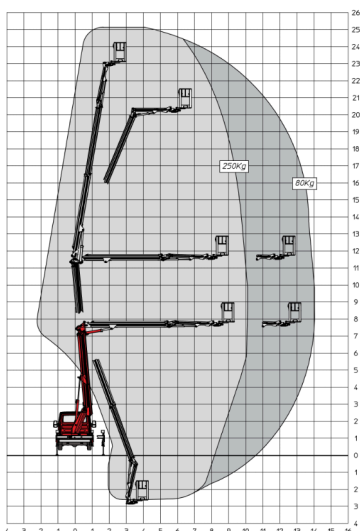

## LKW-Arbeitsbühne

Arbeitsdiagramm

### Arbeitsbereich

Arbeitshöhe	25,10 m
Plattformhöhe	23,10 m
seitliche Reichweite	14,35 m
Schwenkbereich	400°
Tragfähigkeit	250 kg
Plattformgröße (L x B)	1,40 x 0,70 m
Plattfordrehbereich	2 x 90°
Aufstellneigung	1°

### Gerätespezifikationen

Länge	6,37 m
Breite	2,25 m
Höhe	2,87 m
Eigengewicht	3,5 t
Antrieb	Diesel
Führerschein	B / 3
Abstützbreite max.	3,56 m
Abstützbreite einseitig	2,91 m
Abstützbreite min.	2,25 m