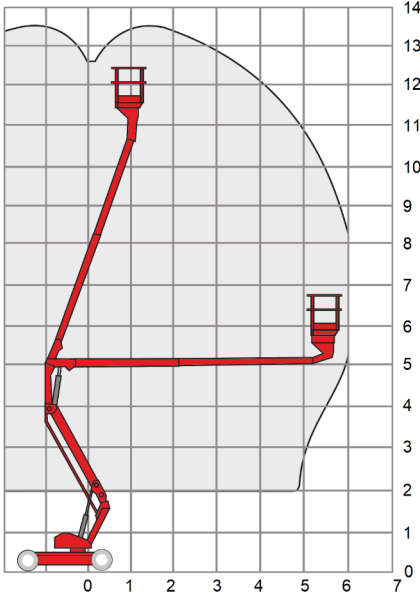

A38E

Selbstfahrende Gelenkteleskop- Arbeitsbühne, Elektro

Arbeitsbereich

Arbeitshöhe	13,50 m
Plattformhöhe	11,50 m
max. seittl. Reichweite	6,10 m
übergreifende Höhe	5,40 m
Plattformgröße (L x B)	1,20 x 0,71 m
Plattformschwenkbereich	2 x 45°
Tragfähigkeit	215 kg
Schwenkbereich	360°

Gerät

Länge	4,10 m
Breite	1,50 m
Höhe	2,00 m
Bodenfreiheit	0,12 m
Eigengewicht	3,88 t
Antrieb	Elektro
Reifen	abtriebsfrei

Arbeitsbühnen
Baumaschinen
Krane
Stapler

Hundrup
www.hundrup.de 02309|77185