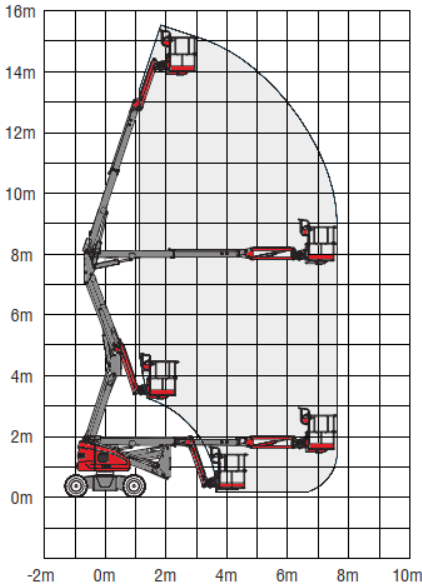

## Selbstfahrende Gelenkteleskop- Arbeitsbühne, Elektro

Arbeitsdiagramm

### Arbeitsbereich

Arbeitshöhe	16,00 m
Plattformhöhe	14,00 m
max. seitl. Reichweite	7,60 m
übergreifende Höhe	7,80 m
Plattformgröße (L x B)	1,76 x 0,79 m
Plattformschwenkbereich	160°
Tragfähigkeit	230 kg
Schwenkbereich	355°

### Gerät

Länge	6,12 m
Breite	1,73 m
Höhe	2,15 m
Bodenfreiheit	0,19 m
Eigengewicht	7.1 t
Antrieb	Elektro
Reifen	abriebfrei