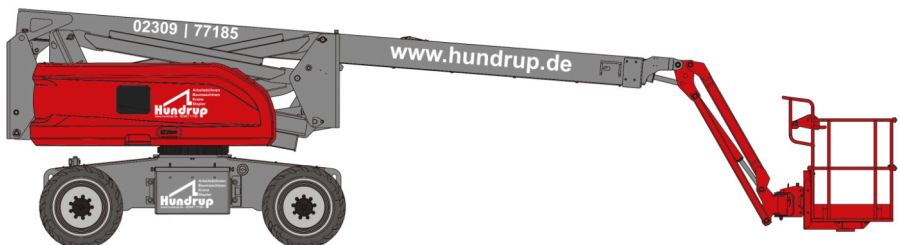

AB22JE Plus

Selbstfahrende
Gelenkteleskop-
Arbeitsbühne,
Elektro

Arbeitsbereich

Arbeitshöhe	23,60 m
Plattformhöhe	21,60 m
max. seitr. Reichweite	13,40 m
übergreifende Höhe	8,90 m
Plattformgröße (L x B)	2,44 x 0,91 m
Plattformschwenkbereich	180 °
Tragfähigkeit	230 - 454 kg
Schwenkbereich	360 °
Steigfähigkeit	40 %
max. Nivellierung	5 °

Gerät

Länge	9,95 m
Breite	2,49 m
Höhe	2,68 m
Bodenfreiheit	0,39 m
Wenderadius innen	2,40 m
Wenderadius außen	5,55 m
Eigengewicht	10.9 t
Antrieb	Elektro
Reifen	abriebfrei

Arbeitsbühnen
Baumaschinen
Krane
Stapler