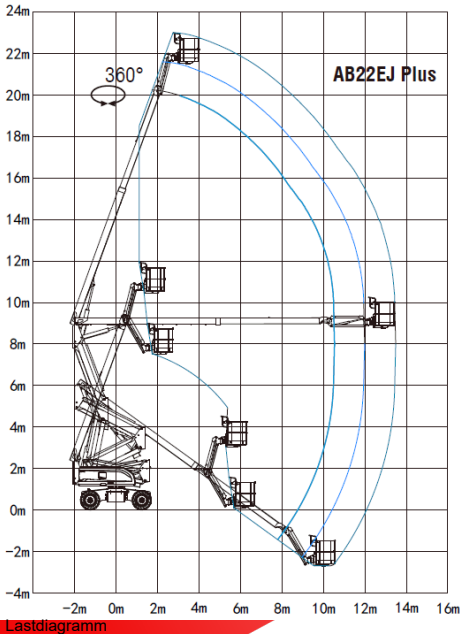

AB22JE Plus

Selbstfahrende
Gelenkteleskop-
Arbeitsbühne,
Elektro

Arbeitsbereich

Arbeitshöhe	23,60 m
Plattformhöhe	21,60 m
max. seitr. Reichweite	13,40 m
übergreifende Höhe	8,90 m
Plattformgröße (L x B)	2,44 x 0,91 m
Plattformschwenkbereich	180 °
Tragfähigkeit	230 - 454 kg
Schwenkbereich	360 °
Steigfähigkeit	40 %
max. Nivellierung	5 °

Gerät

Länge	9,95 m
Breite	2,49 m
Höhe	2,68 m
Bodenfreiheit	0,39 m
Wenderadius innen	2,40 m
Wenderadius außen	5,55 m
Eigengewicht	10.9 t
Antrieb	Elektro
Reifen	abriebfrei

Arbeitsbühnen
Baumaschinen
Krane
Stapler