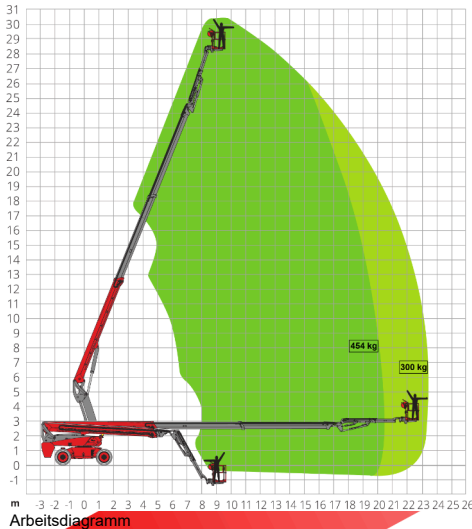

# DTBJ30 RT

Selbstfahrende  
Gelenkteleskop-  
Arbeitsbühne,  
Diesel

## Arbeitsbereich

Arbeitshöhe	30,30 m
Plattformhöhe	28,30 m
max. seitr. Reichweite	23,30 m
übergreifende Höhe	5,00 m
Teleskopierbarer Korbarm	3,00 - 4,30 m
Plattformgröße (L x B)	2,44 x 0,90 m
Plattformschwenkbereich	2 x 90°
Tragfähigkeit	454 kg
Schwenkbereich	360° (endlos)
Aufstellneigung	5°

## Gerät

Länge	12,25 m
Breite	2,50 m
Höhe	2,80 m
Bodenfreiheit	0,375 m
Eigengewicht	18.9 t
Antrieb	Diesel-Allrad
Reifen	abriebfreie Geländereifen