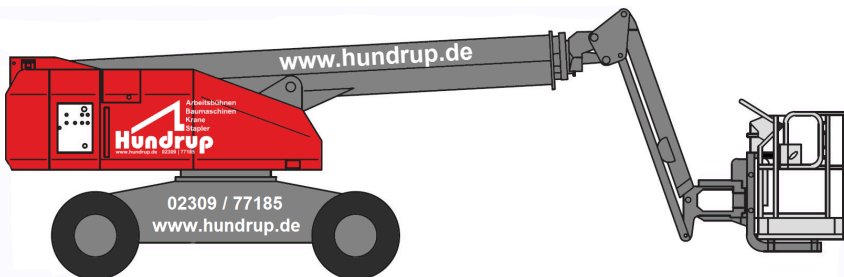

Arbeitsbühnen
Baumaschinen
Krane
Stapler
Hundrup
www.hundrup.de 02309|77185