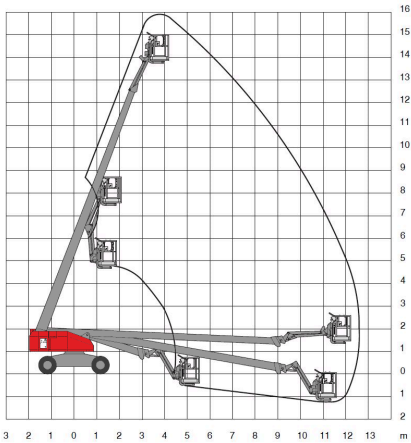

# SP 14 CJ

Selbstfahrende  
Teleskop-  
Arbeitsbühne,  
Diesel

Arbeitsdiagramm

## Arbeitsbereich

Arbeitshöhe	15,90 m
Plattformhöhe	13,90 m
max. seitr. Reichweite	12,70 m
Plattformgröße (L x B)	1,76 x 0,72 m
Plattformschwenkbereich	180°
Tragfähigkeit	250 kg
Schwenkbereich	360° (endlos)

## Gerät

Länge	7,56 m
Breite	2,30 m
Höhe	2,00 m
Bodenfreiheit	0,33 m
Eigengewicht	8.2 t
Antrieb	Diesel-Allrad
Reifen	Geländereifen