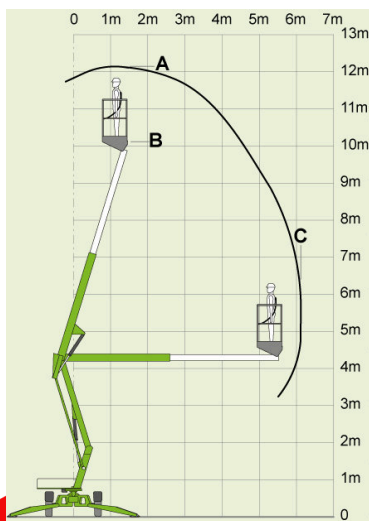

## Anhänger- Arbeitsbühne Hybrid

Lastdiagramm

### Arbeitsbereich

Arbeitshöhe	12,20 m
Platthöhe	10,20 m
max. seil. Reichweite	6,10 m
Plattform (L x B)	1,10 x 0,65 m
Tragfähigkeit	200 kg
Abstützbreite	3,55 m
Steigfähigkeit	11 %   6°

### Gerät

Länge	4,60 m
Breite   eingeklappt	1,56 m   1,10 m
Höhe	1,94 m
Eigengewicht	1.4 t
Antrieb	Benzin   230 V
Führerschein	BE / 3