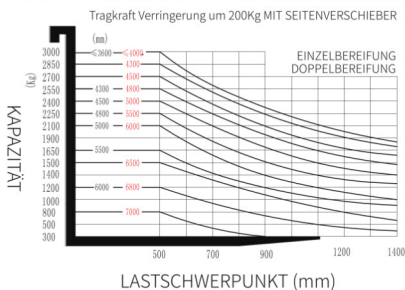

## Gabelstapler Diesel

DIAGRAMM DER NENNKAPAZITÄTEN UND LASTSCHWERPUNKTE

Hublastdiagramm

### Arbeitsbereich

Hubhöhe	4,80 m
Tragfähigkeit	3 t
Länge Gabelzinken	1,20 m
Freihub	0,12 m

### Gerät

Länge (mit Gabelzinken)	4,05 m
Breite	1,23 m
Höhe	2,21 m
Hubgerüst	Triplex
Eigengewicht	4.62 t
Antrieb	Diesel