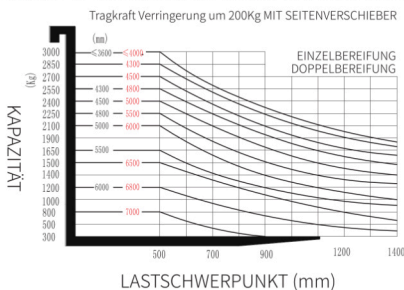

# Gabelstapler Elektro

DIAGRAMM DER NENNKAPAZITÄTEN UND LASTSCHWERPUNKTE

Hublastdiagramm

## Arbeitsbereich

Hubhöhe	4,80 m
Tragfähigkeit	1,8 t
Länge Gabelzinken	1,15 m
Freihub	0,12 m

## Gerät

Länge (mit Gabelzinken)	3,20 m
Breite	1,08 m
Höhe	2,17 m
Hubgerüst	Triplex
Eigengewicht	3,28 t
Antrieb	Elektro