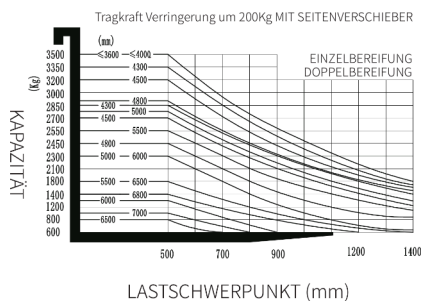

HES 3548

Gabelstapler Elektro

DIAGRAMM DER NENNKAPAZITÄTEN UND LASTSCHWERPUNKTE

Hublastdiagramm

Arbeitsbereich

Hubhöhe	4,80 m
Tragfähigkeit	3,5 t
Länge Gabelzinken	1,20 m
Freihub	0,12 m

Gerät

Länge (mit Gabelzinken)	4,05 m
Breite	1,23 m
Höhe	2,28 m
Hubgerüst	Triplex
Eigengewicht	5,12 t
Antrieb	Elektro

Extras

16 A/380 V Ladegerät
hydraulischer Seitenschieber
manuell verstellbare Stellweite
Rückfahrwarner m. blauem Warnlicht
Beleuchtung gem. StVO, Arbeitsscheinwerfer