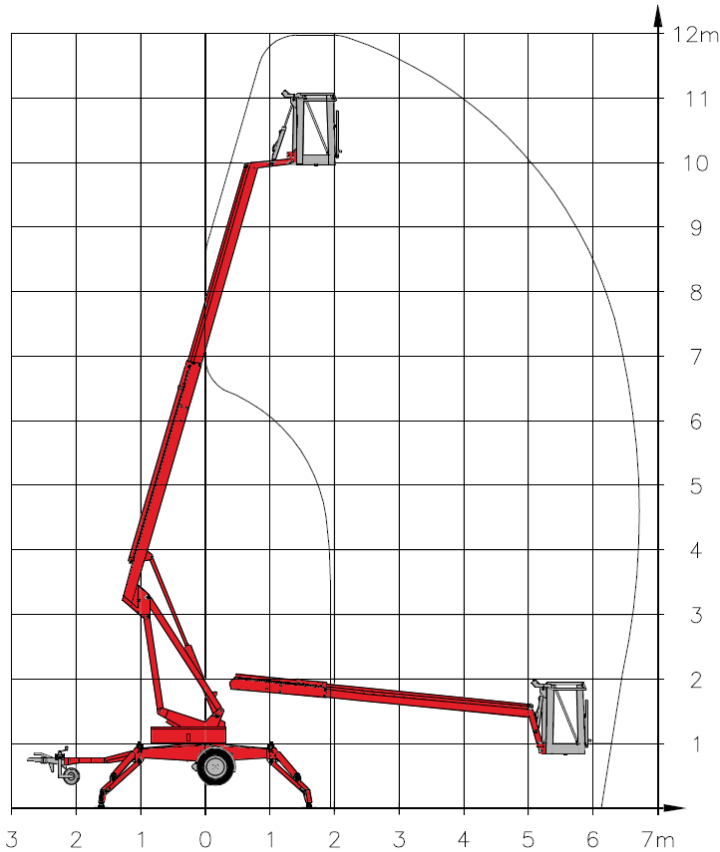

Junior 12

Anhänger- arbeitsbühne

Technische Daten

Junior 12

Arbeitshöhe	12,00 m
Plattformhöhe	10,00 m
Max. seitliche Reichweite	6,70 m
Plattformgröße (L x B)	0,90 x 0,60 m
Tragfähigkeit	120 kg
Abstützbreite	3,60 m
Gerätelänge	5,05 m
Gerätebreite	1,40 m (0,75m)
Gerätehöhe	1,84 m
Schwenkbereich	360° endlos
Eigengewicht	990 kg
Antriebsart	230 Volt
Führerscheinklasse	BE / 3
Extras	Achse in der Breite verstellbar für schmale Durchfahrten Passt durch Standardtüren