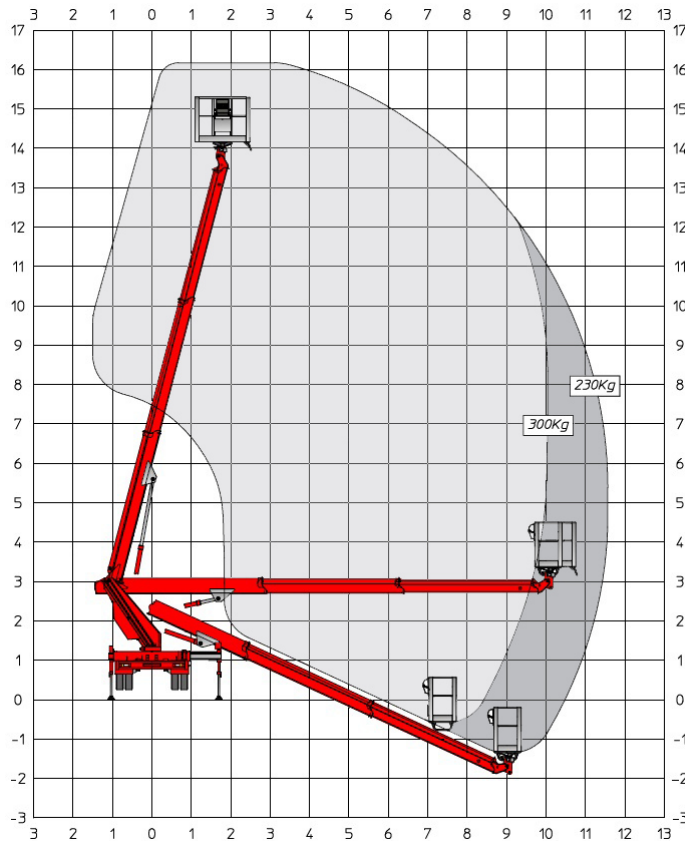

## LKW-Arbeitsbühne

### Technische Daten **MT162 Hybrid**

Arbeitshöhe	16,20 m
Plattformhöhe	14,20 m
Seitliche Reichweite	11,50 m
Tragfähigkeit	300 kg
Plattformgröße (L x B)	1,40 x 0,70 m
Plattfordrehbereich	2 x 90°
Abstützbreite max.	3,55 m
Abstützbreite einseitig	2,88 m
Abstützbreite min.	2,22 m
Gerätelänge	6,15 m
Gerätebreite	2,24 m
Gerätehöhe	2,93 m
Schwenkbereich	2 x 190°
Aufstellneigung	1°
Eigengewicht	3.500 kg
Führerscheinklasse	B / 3
Antriebsart	Diesel / Elektro