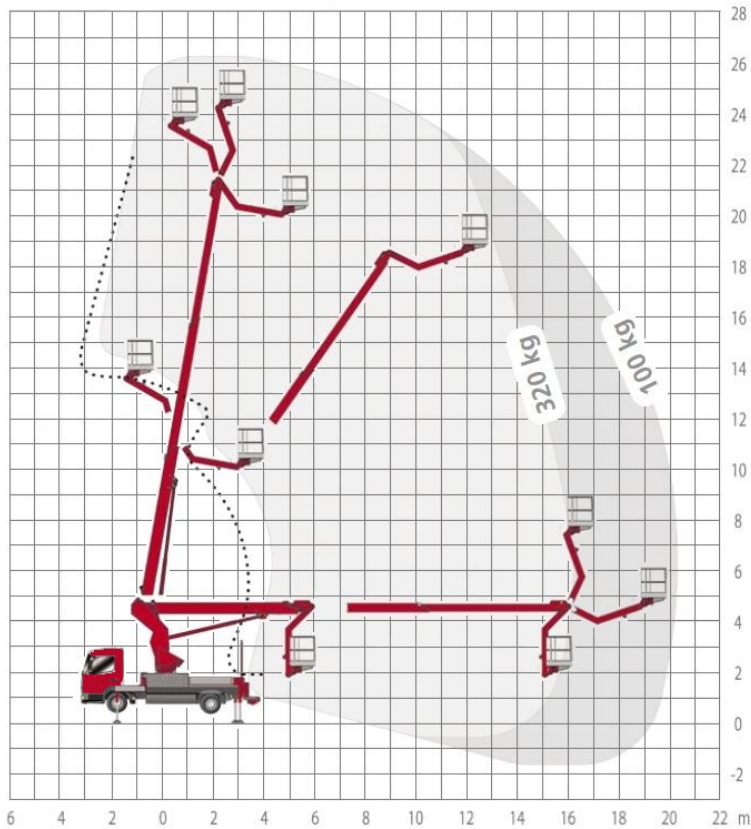

T 270

LKW-Arbeitsbühne

Technische Daten

T 270

Arbeitshöhe	26,40 m
Plattformhöhe	24,40 m
Seitliche Reichweite	20,40 m
Tragfähigkeit	320 kg
Plattformgröße (L x B)	1,85 x 1,00 m
Plattformdrehbereich	2 x 90°
Abstützbreite max.	5,10 m
Abstützbreite einseitig	3,82 m
Abstützbreite min.	2,54 m
Gerätelänge	7,40 m
Gerätebreite	2,50 m
Gerätehöhe	3,43 m
Schwenkbereich	450°
Aufstellneigung	5°
Eigengewicht	7.490 kg
Führerscheinklasse	C1 / 3
Antriebsart	Diesel