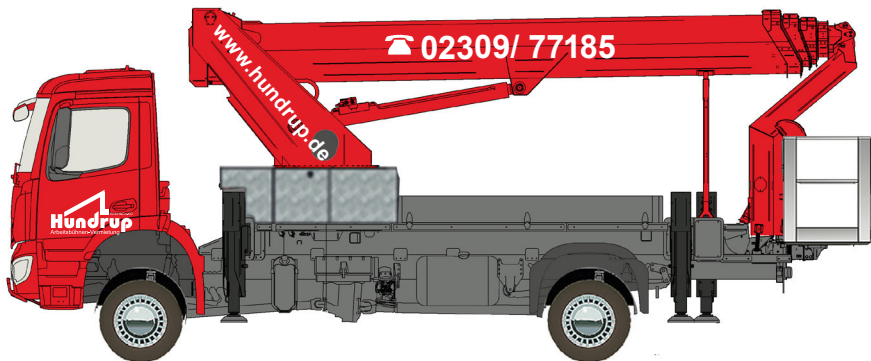

# T 360 Allrad

# LKW-Arbeitsbühne

## Technische Daten T 360 Allrad

Arbeitshöhe	36,00 m
Plattformhöhe	34,00 m
Seitliche Reichweite	30,90 m
Tragfähigkeit	350 kg
Plattformgröße (L X B)	1,70 x 0,86 m
Plattformdrehbereich	2 x 85°
Abstützbreite max.	4,77 m
Abstützbreite einseitig	3,66 m
Abstützbreite minimal	2,54 m
Gerätelänge	9,80 m
Gerätebreite	2,54 m
Gerätehöhe	4,00 m
Schwenkbereich	540 °
Aufstellneigung	5 °
Eigengewicht	18.000 kg
Führerscheinklasse	C / II
Antriebsart	Diesel