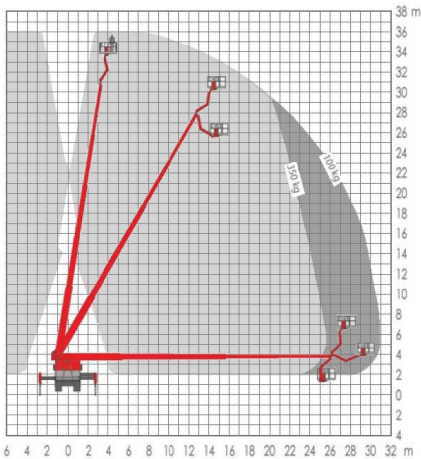

# LKW-Arbeitsbühne

## Technische Daten T 360 Allrad

Arbeitshöhe	36,00 m
Plattformhöhe	34,00 m
Seitliche Reichweite	30,90 m
Tragfähigkeit	350 kg
Plattformgröße (L X B)	1,70 x 0,86 m
Plattformdrehbereich	2 x 85°
Abstützbreite max.	4,77 m
Abstützbreite einseitig	3,66 m
Abstützbreite minimal	2,54 m
Gerätelänge	9,80 m
Gerätebreite	2,54 m
Gerätehöhe	4,00 m
Schwenkbereich	540 °
Aufstellneigung	5 °
Eigengewicht	18.000 kg
Führerscheinklasse	C / II
Antriebsart	Diesel