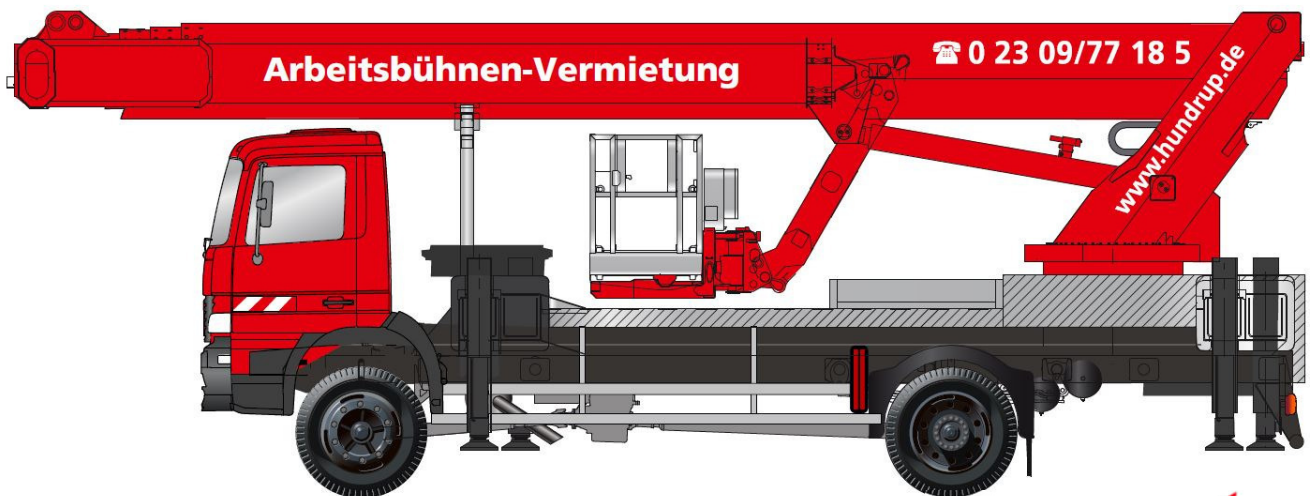

T 460 Allrad

LKW-Arbeitsbühne Allrad

Technische Daten

T 460 Allrad

Arbeitshöhe	46,00 m
Plattformhöhe	44,00 m
Seitliche Reichweite	31,00 m
Tragfähigkeit	600 kg
Plattformgröße (L x B)	2,42 (3,82) x 0,97 m
Plattfordmdrehbereich	2 x 90°
Abstützbreite max.	6,45 m
Abstützbreite einseitig	4,50 m
Abstützbreite min.	2,55 m
Gerätelänge	10,40 m
Gerätebreite	2,54 m
Gerätehöhe	3,99 m
Schwenkbereich	500°
Aufstellneigung	2°
Eigengewicht	18.600 kg
Führerscheinklasse	C / II
Antriebsart	Diesel
Extras	Allrad-Fahrgestell hydr. verlängerbarer Korb teleskopierbarer Ober- und Unterarm

T 460 Allrad

LKW-Arbeitsbühne
Allrad