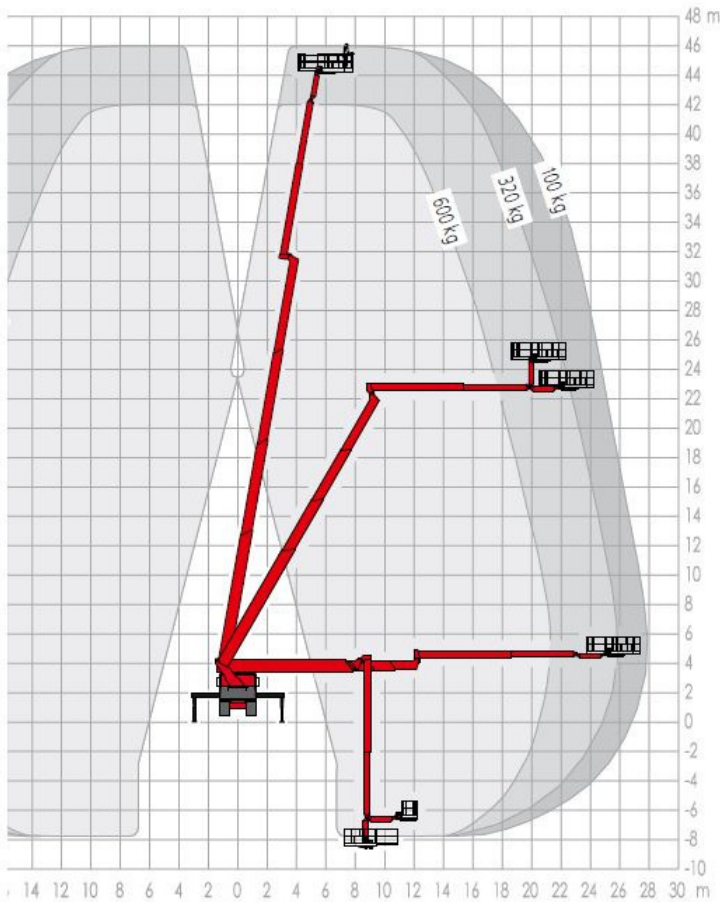

T 460 Allrad

LKW-Arbeitsbühne Allrad

Technische Daten

T 460 Allrad

Arbeitshöhe	46,00 m
Plattformhöhe	44,00 m
Seitliche Reichweite	31,00 m
Tragfähigkeit	600 kg
Plattformgröße (L x B)	2,42 (3,82) x 0,97 m
Plattfordmdrehbereich	2 x 90°
Abstützbreite max.	6,45 m
Abstützbreite einseitig	4,50 m
Abstützbreite min.	2,55 m
Gerätelänge	10,40 m
Gerätebreite	2,54 m
Gerätehöhe	3,99 m
Schwenkbereich	500°
Aufstellneigung	2°
Eigengewicht	18.600 kg
Führerscheinklasse	C / II
Antriebsart	Diesel
Extras	Allrad-Fahrgestell hydr. verlängerbarer Korb teleskopierbarer Ober- und Unterarm

T 460 Allrad

LKW-Arbeitsbühne
Allrad