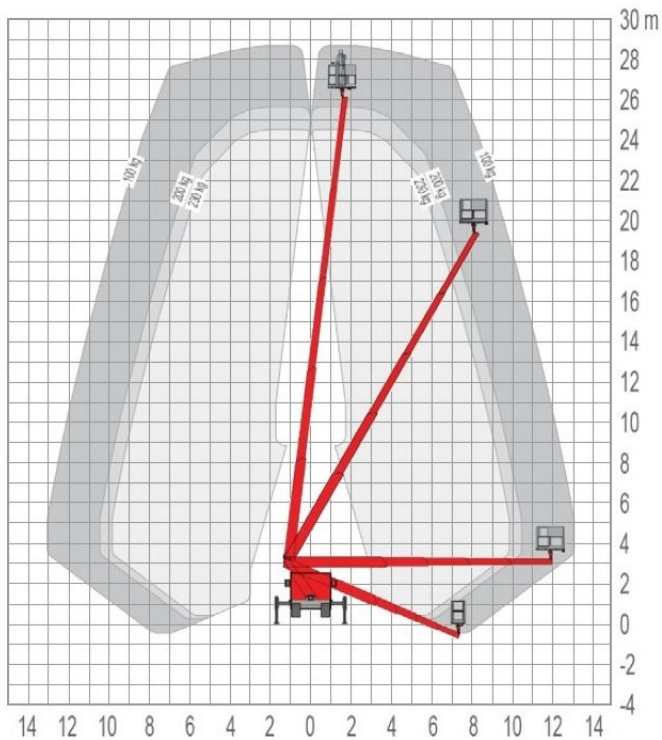

TB 290

LKW-Arbeitsbühne

Technische Daten

TB 290

Arbeitshöhe	28,60 m
Plattformhöhe	26,60 m
Seitliche Reichweite	16,20 m
Tragfähigkeit	230 kg
Plattformgröße (L x B)	1,40 x 0,70 m
Plattfordrehbereich	2 x 85°
Abstützbreite max.	3,66 m
Abstützbreite einseitig	2,93 m
Abstützbreite min.	2,20 m
Gerätelänge	7,73 m
Gerätebreite	2,20 m
Gerätehöhe	3,03 m
Schwenkbereich	450°
Aufstellneigung	5°
Eigengewicht	3.500 kg
Führerscheinklasse	B / 3
Antriebsart	Diesel