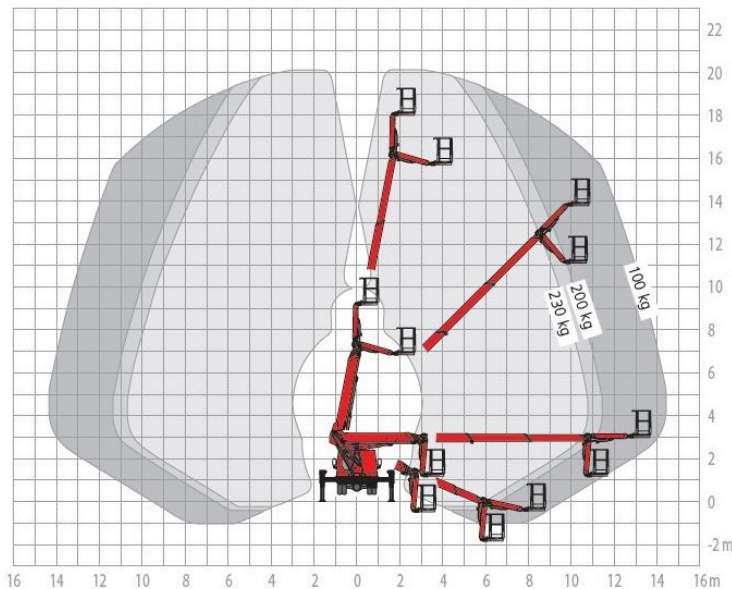

TBR 200

LKW-Arbeitsbühne

Technische Daten

TBR 200

| | |
|-------------------------|---------------|
| Arbeitshöhe | 20,10 m |
| Plattformhöhe | 18,10 m |
| Seitliche Reichweite | 15,70 m |
| Tragfähigkeit | 230 kg |
| Plattformgröße (L x B) | 1,40 x 0,70 m |
| Plattfordrehbereich | 2 x 80° |
| Abstützbreite max. | 3,54 m |
| Abstützbreite einseitig | 2,85 m |
| Abstützbreite min. | 2,20 m |
| Gerätelänge | 6,75 m |
| Gerätebreite | 2,20 m |
| Gerätehöhe | 3,00 m |
| Schwenkbereich | 450° |
| Aufstellneigung | 5° |
| Eigengewicht | 3.500 kg |
| Führerscheinklasse | B / 3 |
| Antriebsart | Diesel |
| Extras | Korbarm |