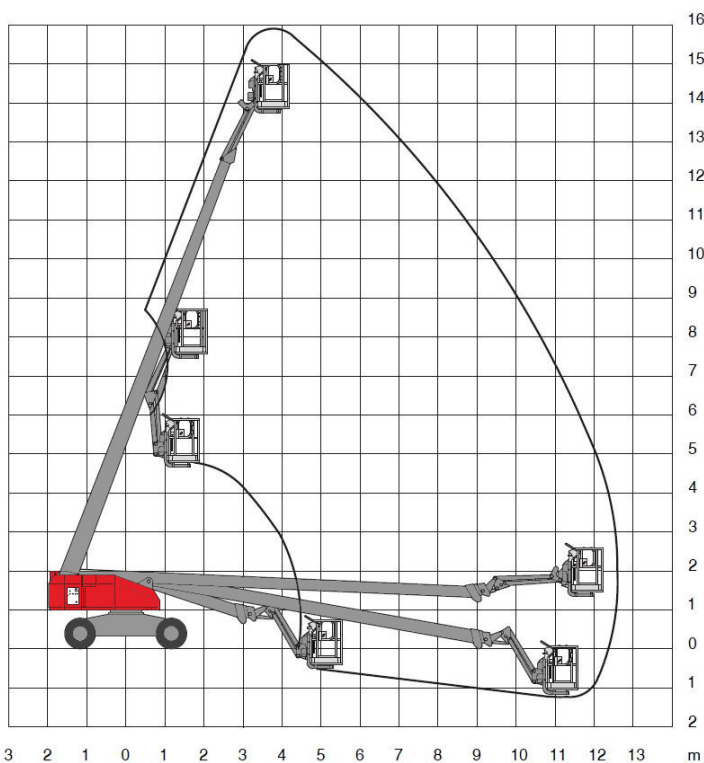

SP 14 CJ

Selbstfahrende Teleskoparbeitsbühne Diesel

Technische Daten

SP 14 CJ

Arbeitshöhe	15,90 m
Plattformhöhe	13,90 m
Max. seitliche Reichweite	12,70 m
Plattformgröße (L x B)	1,76 x 0,72 m
Platfordrehbereich	180°
Tragfähigkeit	250 kg
Gerätelänge	7,56 m
Gerätebreite	2,30 m
Gerätehöhe	2,00m
Schwenkbereich	360° endlos
Bodenfreiheit	33 cm
Eigengewicht	8.200 kg
Antriebsart	Diesel-Allrad
Reifen	Geländereifen
Extras	Pendelachse Korbarm