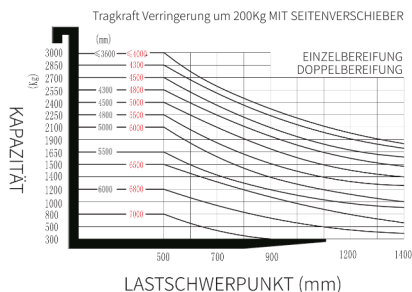

# Gabelstapler Elektro

DIAGRAMM DER NENNKAPAZITÄTEN UND LASTSCHWERPUNKTE

Hublastdiagramm

## Arbeitsbereich

Hubhöhe	4,80 m
Tragfähigkeit	3,0 t
Länge Gabelzinken	1,20 m
Stellweite Gabelzinken	0,83 m

## Gerät

Länge (mit Gabelzinken)	3,95 m
Breite	1,23 m
Höhe	2,21 m
Hubgerüst	Triplex
Eigengewicht	4.58 t
Antrieb	Elektro