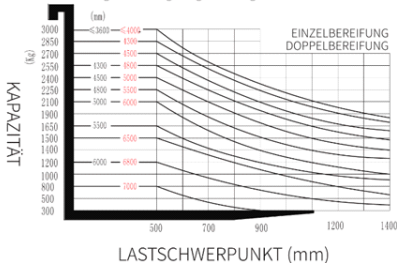

HES 3060

Gabelstapler Elektro

DIAGRAMM DER NENNKAPAZITÄTEN UND LASTSCHWERPUNKTE

Hublastdiagramm

Arbeitsbereich

Hubhöhe	6,00 m
Tragfähigkeit	3 t
Stellweite Gabelzinken	0,85 m
Länge Gabelzinken	1,15 m
Freihub	1,70 m

Gerät

Länge (mit Gabelzinken)	3,75 m
Breite	1,24 m
Höhe	2,83 m
Hubgerüst	Triplex
Eigengewicht	4.86 t
Antrieb	Elektro

Extras

- 16 A/380 V Ladegerät
- hydraulischer Seitenschieber
- manuell verstellbare Stellweite
- Rückfahrwarner m. blauem Warnlicht
- Beleuchtung gem. StVO, Arbeitsscheinwerfer