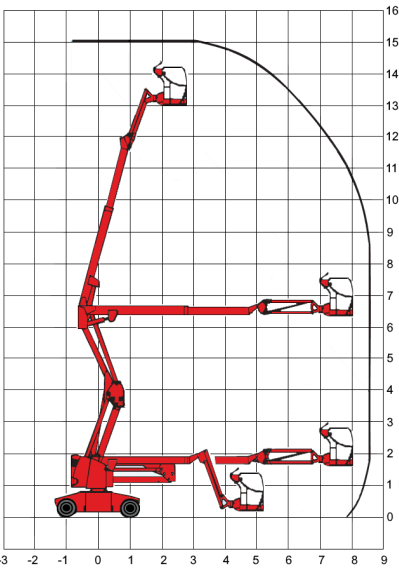

## Selbstfahrende Gelenkteleskop- Arbeitsbühne, Elektro

Arbeitsdiagramm

### Arbeitsbereich

Arbeitshöhe	15,00 m
Platthöhe	13,00 m
max. seitr. Reichweite	8,50 m
übergreifende Höhe	6,60 m
Platthöhe (L x B)	1,20 x 0,80 m
Platthöhe schwenkbereich	180°
Tragfähigkeit	230 kg
Schwenkbereich	360°

### Gerät

Länge	6,60 m
Breite	1,50 m
Höhe	2,00 m
Bodenfreiheit	0,15 m
Eigengewicht	7.1 t
Antrieb	Elektro
Reifen	abriebfrei