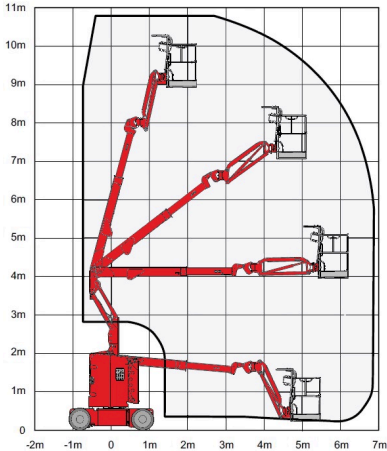

SJ 30 ARJE

Selbstfahrende
Gelenkteleskop-
Arbeitsbühne,
Elektro

Arbeitsdiagramme

Arbeitsbereich

Arbeitshöhe	11,00 m
Plattformhöhe	9,00 m
max. seitr. Reichweite	6,25 m
übergreifende Höhe	3,99 m
Plattformgröße (L x B)	1,17 x 0,76 m
Plattformschwenkbereich	180°
Tragfähigkeit	227 kg
Schwenkbereich	355°
Schwenkbereich Korbarm hor.	180°
Schwenkbereich Korbarm vert.	142°

Gerät

Länge	5,44 m
Breite	1,19 m
Höhe	2,01 m
Eigengewicht	5,75 t
Antrieb	Elektro
Reifen	abriebfrei

Extras

3D-Korbarm

Arbeitsbühnen
Baumaschinen
Krane
Stapler

Hundrup
www.hundrup.de 02309|77185