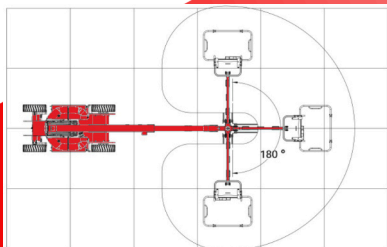

SJ 30 ARJE

Selbstfahrende
Gelenkteleskop-
Arbeitsbühne,
Elektro

Arbeitsdiagramme

Arbeitsbereich

Arbeitshöhe	11,00 m
Plattformhöhe	9,00 m
max. seitr. Reichweite	6,25 m
übergreifende Höhe	3,99 m
Plattformgröße (L x B)	1,17 x 0,76 m
Plattformschwenkbereich	180°
Tragfähigkeit	227 kg
Schwenkbereich	355°
Schwenkbereich Korbarm hor.	180°
Schwenkbereich Korbarm vert.	142°

Gerät

Länge	5,44 m
Breite	1,19 m
Höhe	2,01 m
Eigengewicht	5,75 t
Antrieb	Elektro
Reifen	abriebfrei

Extras

3D-Korbarm

Arbeitsbühnen
Baumaschinen
Krane
Stapler

Hundrup
www.hundrup.de 02309|77185