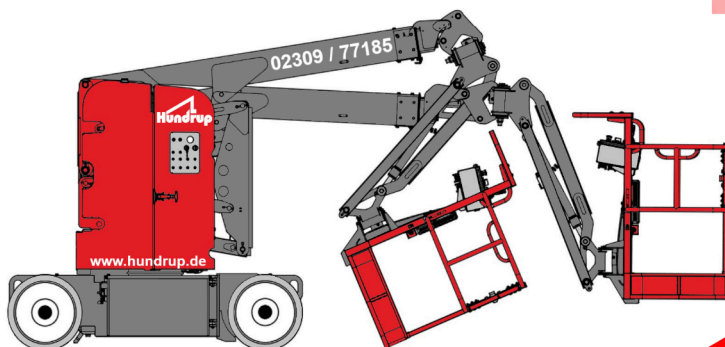

SJ 30 ARJE

Selbstfahrende
Gelenkteleskop-
Arbeitsbühne,
Elektro

Arbeitsdiagramme

Arbeitsbereich

Arbeitshöhe	11,00 m
Plattformhöhe	9,00 m
max. seitr. Reichweite	6,25 m
übergreifende Höhe	3,99 m
Plattformgröße (L x B)	1,17 x 0,76 m
Plattformschwenkbereich	180°
Tragfähigkeit	227 kg
Schwenkbereich	355°
Schwenkbereich Korbarm hor.	180°
Schwenkbereich Korbarm vert.	142°

Gerät

Länge	5,44 m
Breite	1,19 m
Höhe	2,01 m
Eigengewicht	5,75 t
Antrieb	Elektro
Reifen	abriebfrei

Extras

3D-Korbarm

Arbeitsbühnen
Baumaschinen
Krane
Stapler

Hundrup
www.hundrup.de 02309|77185