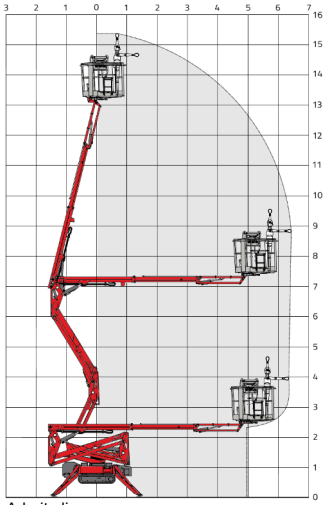

Lightlift 15.70

Gelenkteleskop-
Arbeitsbühne,
Gummikette

Arbeitsbereich

Arbeitshöhe	15,40 m
Plattformhöhe	13,40 m
max. seitr. Reichweite	6,60 m
übergreifende Höhe	7,00 m
Plattformgröße (L x B)	1,48 x 0,79 m
Plattformschwenkbereich	2 x 62°
Tragfähigkeit	230 kg
Schwenkbereich	360°
Abstützmaße (L x B)	3,30 x 3,40 m
Abstützneigung max.	15°

Gerät

Länge (mit/ohne Korb)	4,02 m/3,60 m
Breite	0,76 - 1,10 m
Höhe	1,99 m
Eigengewicht	1.95 t
Antrieb	Elektro (230 V)/Diesel
Kette	Gummikette

Extras

verstellbare Fahrwerksbreite
Korb abnehmbar

Arbeitsbühnen
Baumaschinen
Krane
Stapler
Hundrup
www.hundrup.de 02309|77185