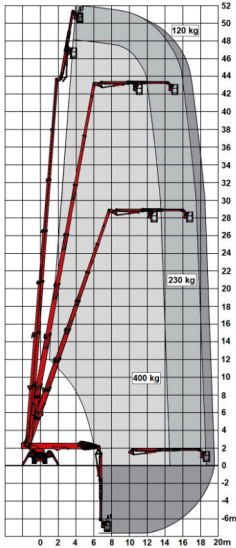

## Gelenkteleskop- Arbeitsbühne, Gummikette

Arbeitsdiagramm

### Arbeitsbereich

Arbeitshöhe	52,00 m
Platfornhöhe	50,00 m
max. seitr. Reichweite	19,50 m
Platforngröße (L x B)	2,40 x 0,70 m
Platfornschenkbereich	90° + 80°
Tragfähigkeit <i>Korb</i>	400 kg
Tragfähigkeit <i>Winde</i>	980 kg
Schenkbereich	660°
Abstützmaße <i>min.</i>	7,19 x 4,13 m
Abstützmaße <i>max.</i>	6,46 x 5,17 m
Abstützneigung <i>max.</i>	9°

### Gerät

Länge	8,90 m
Breite <i>min./max.</i>	1,50 / 1,90 m
Höhe <i>(ohne Korb)</i>	2,54 m
Eigengewicht	14.99 t
Antrieb	230V / 380V / Diesel
Kette	Gummikette