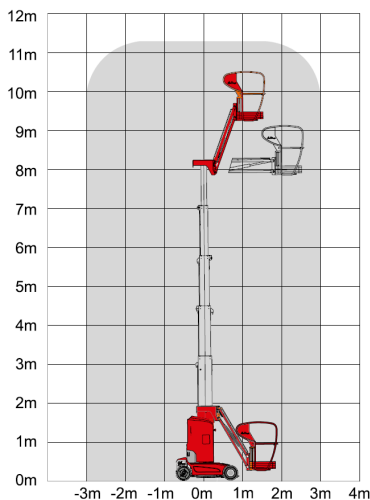

# MJP 11.50

selbstfahrende  
Mastbühne,  
Elektro

## Arbeitsbereich

Arbeitshöhe	11,20 m
Platthöhe	9,20 m
max. seitl. Reichweite	3,00 m
übergreifende Höhe	7,89 m
Platthgröße (L x B)	0,60 x 0,87 m
Schwenkbereich Korbarm	+70°/-60°
Tragfähigkeit	200 kg
Schwenkbereich	345°

## Geräteabmessungen

Länge	2,72 m
Breite	1,00 m
Höhe	1,99 m
Eigengewicht	2.95 t
Antrieb	Elektro
Reifen	abtriebfrei