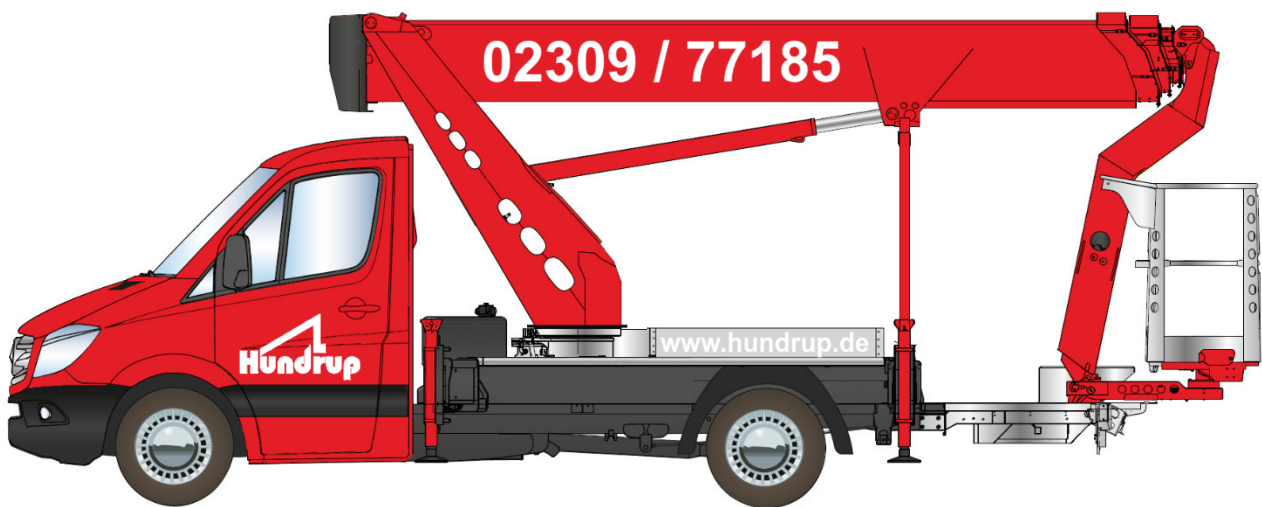

TBR 250

LKW-Arbeitsbühne

Technische Daten

TBR 250

Arbeitshöhe	24,50 m
Plattformhöhe	22,50 m
Seitliche Reichweite	16,50 m
Tragfähigkeit	230 kg
Plattformgröße (L x B)	1,40 x 0,70 m
Platfordrehbereich	2 x 85°
Abstützbreite max.	3,67 m
Abstützbreite einseitig	2,95 m
Abstützbreite min.	2,20 m
Gerätelänge	7,90 m
Gerätebreite	2,20 m
Gerätehöhe	3,04 m
Schwenkbereich	450°
Aufstellneigung	5°
Eigengewicht	3.500 kg
Führerscheinklasse	B / 3
Antriebsart	Diesel

TBR 250

LKW-Arbeitsbühne