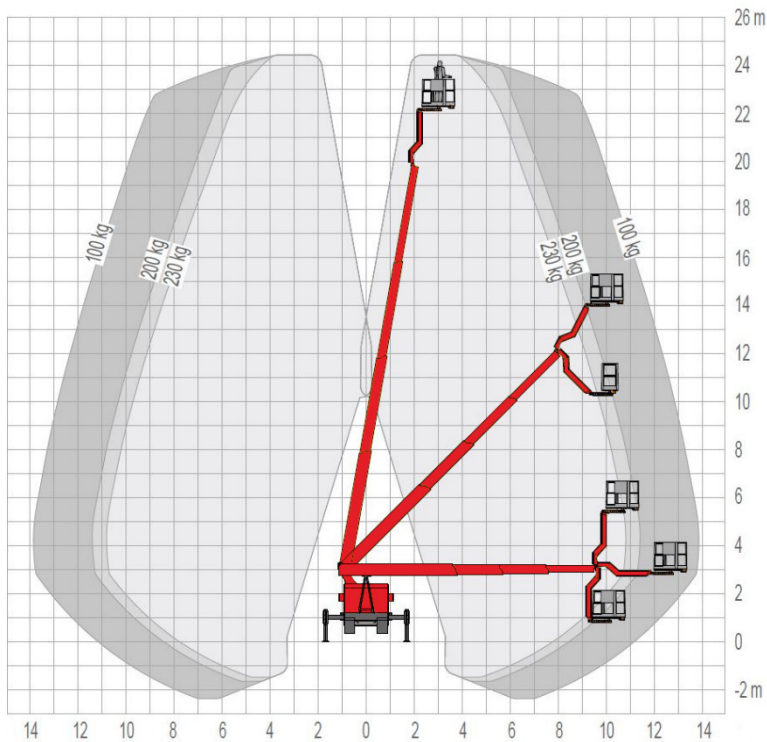

TBR 250

LKW-Arbeitsbühne

Technische Daten

TBR 250

Arbeitshöhe	24,50 m
Plattformhöhe	22,50 m
Seitliche Reichweite	16,50 m
Tragfähigkeit	230 kg
Plattformgröße (L x B)	1,40 x 0,70 m
Platfordrehbereich	2 x 85°
Abstützbreite max.	3,67 m
Abstützbreite einseitig	2,95 m
Abstützbreite min.	2,20 m
Gerätelänge	7,90 m
Gerätebreite	2,20 m
Gerätehöhe	3,04 m
Schwenkbereich	450°
Aufstellneigung	5°
Eigengewicht	3.500 kg
Führerscheinklasse	B / 3
Antriebsart	Diesel

TBR 250

LKW-Arbeitsbühne