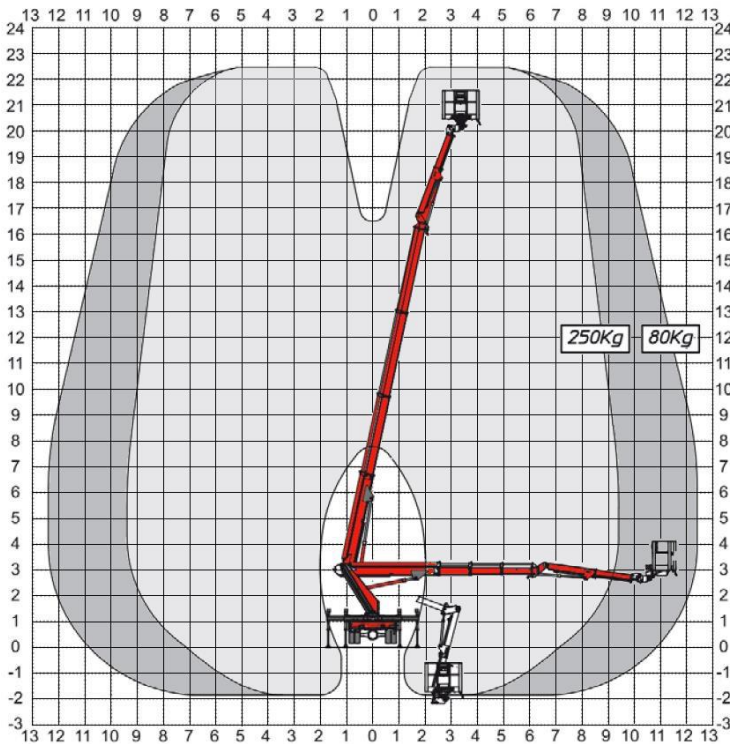

MJ 226

LKW-Arbeitsbühne

Technische Daten

MJ 226

Arbeitshöhe	22,60 m
Plattformhöhe	20,60 m
Seitliche Reichweite	12,40 m
Tragfähigkeit	250 kg
Plattformgröße (L x B)	1,40 x 0,70 m
Platfordrehbereich	2 x 90°
Abstützbreite max.	3,40 m
Abstützbreite einseitig	2,75 m
Abstützbreite min.	2,20 m
Gerätelänge	6,56 m
Gerätebreite	2,20 m
Gerätehöhe	3,05 m
Schwenkbereich	400°
Aufstellneigung	1°
Eigengewicht	3.500 kg
Führerscheinklasse	B / 3
Antriebsart	Diesel
Extras	teleskopierbarer Korbarm