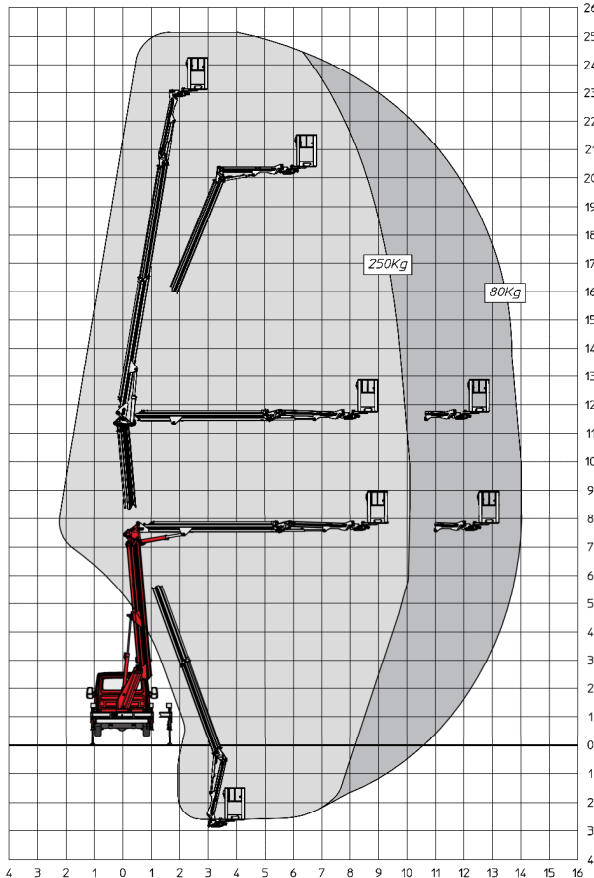

MZ 250

LKW-Arbeitsbühne

Technische Daten

MZ 250

Arbeitshöhe	25,10 m
Plattformhöhe	23,10 m
Seitliche Reichweite	14,35 m
Tragfähigkeit	250 kg
Plattformgröße (L x B)	1,40 x 0,70 m
Platfordrehbereich	2 x 90°
Abstützbreite max.	3,56 m
Abstützbreite einseitig	2,91 m
Abstützbreite min.	2,25 m
Gerätelänge	6,37 m
Gerätebreite	2,25 m
Gerätehöhe	2,87 m
Schwenkbereich	400°
Aufstellneigung	1°
Eigengewicht	3.500 kg
Führerscheinklasse	B / 3
Antriebsart	Diesel