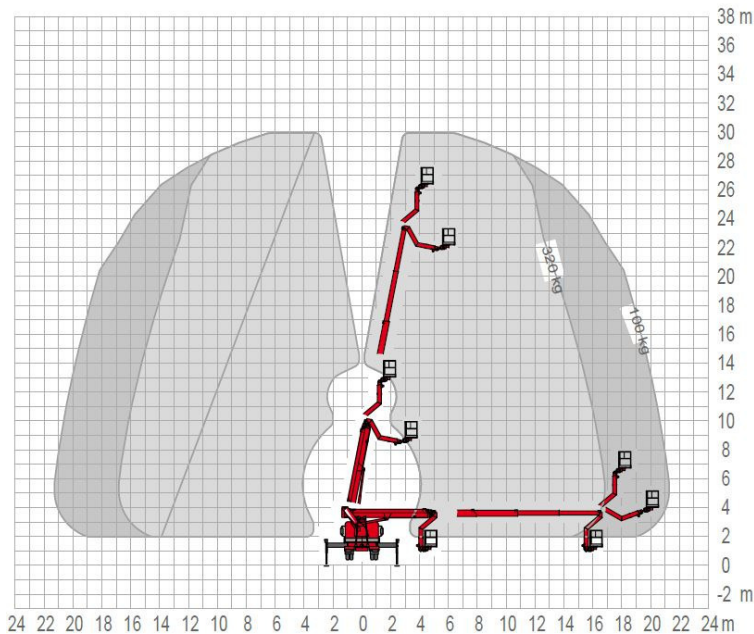

# T 300

## LKW-Arbeitsbühne

### Technische Daten

### T 300

Arbeitshöhe	30,00 m
Plattformhöhe	28,00 m
Seitliche Reichweite	21,00 m
Tragfähigkeit	320 kg
Plattformgröße (L x B)	1,70 x 0,86 m
Platfordrehbereich	2 x 90°
Abstützbreite max.	5,10 m
Abstützbreite einseitig	3,82 m
Abstützbreite min.	2,54 m
Gerätelänge	8,19 m
Gerätebreite	2,54 m
Gerätehöhe	3,56 m
Schwenkbereich	500°
Aufstellneigung	5°
Eigengewicht	7.490 kg
Führerscheinklasse	C1 / 3
Antriebsart	Diesel